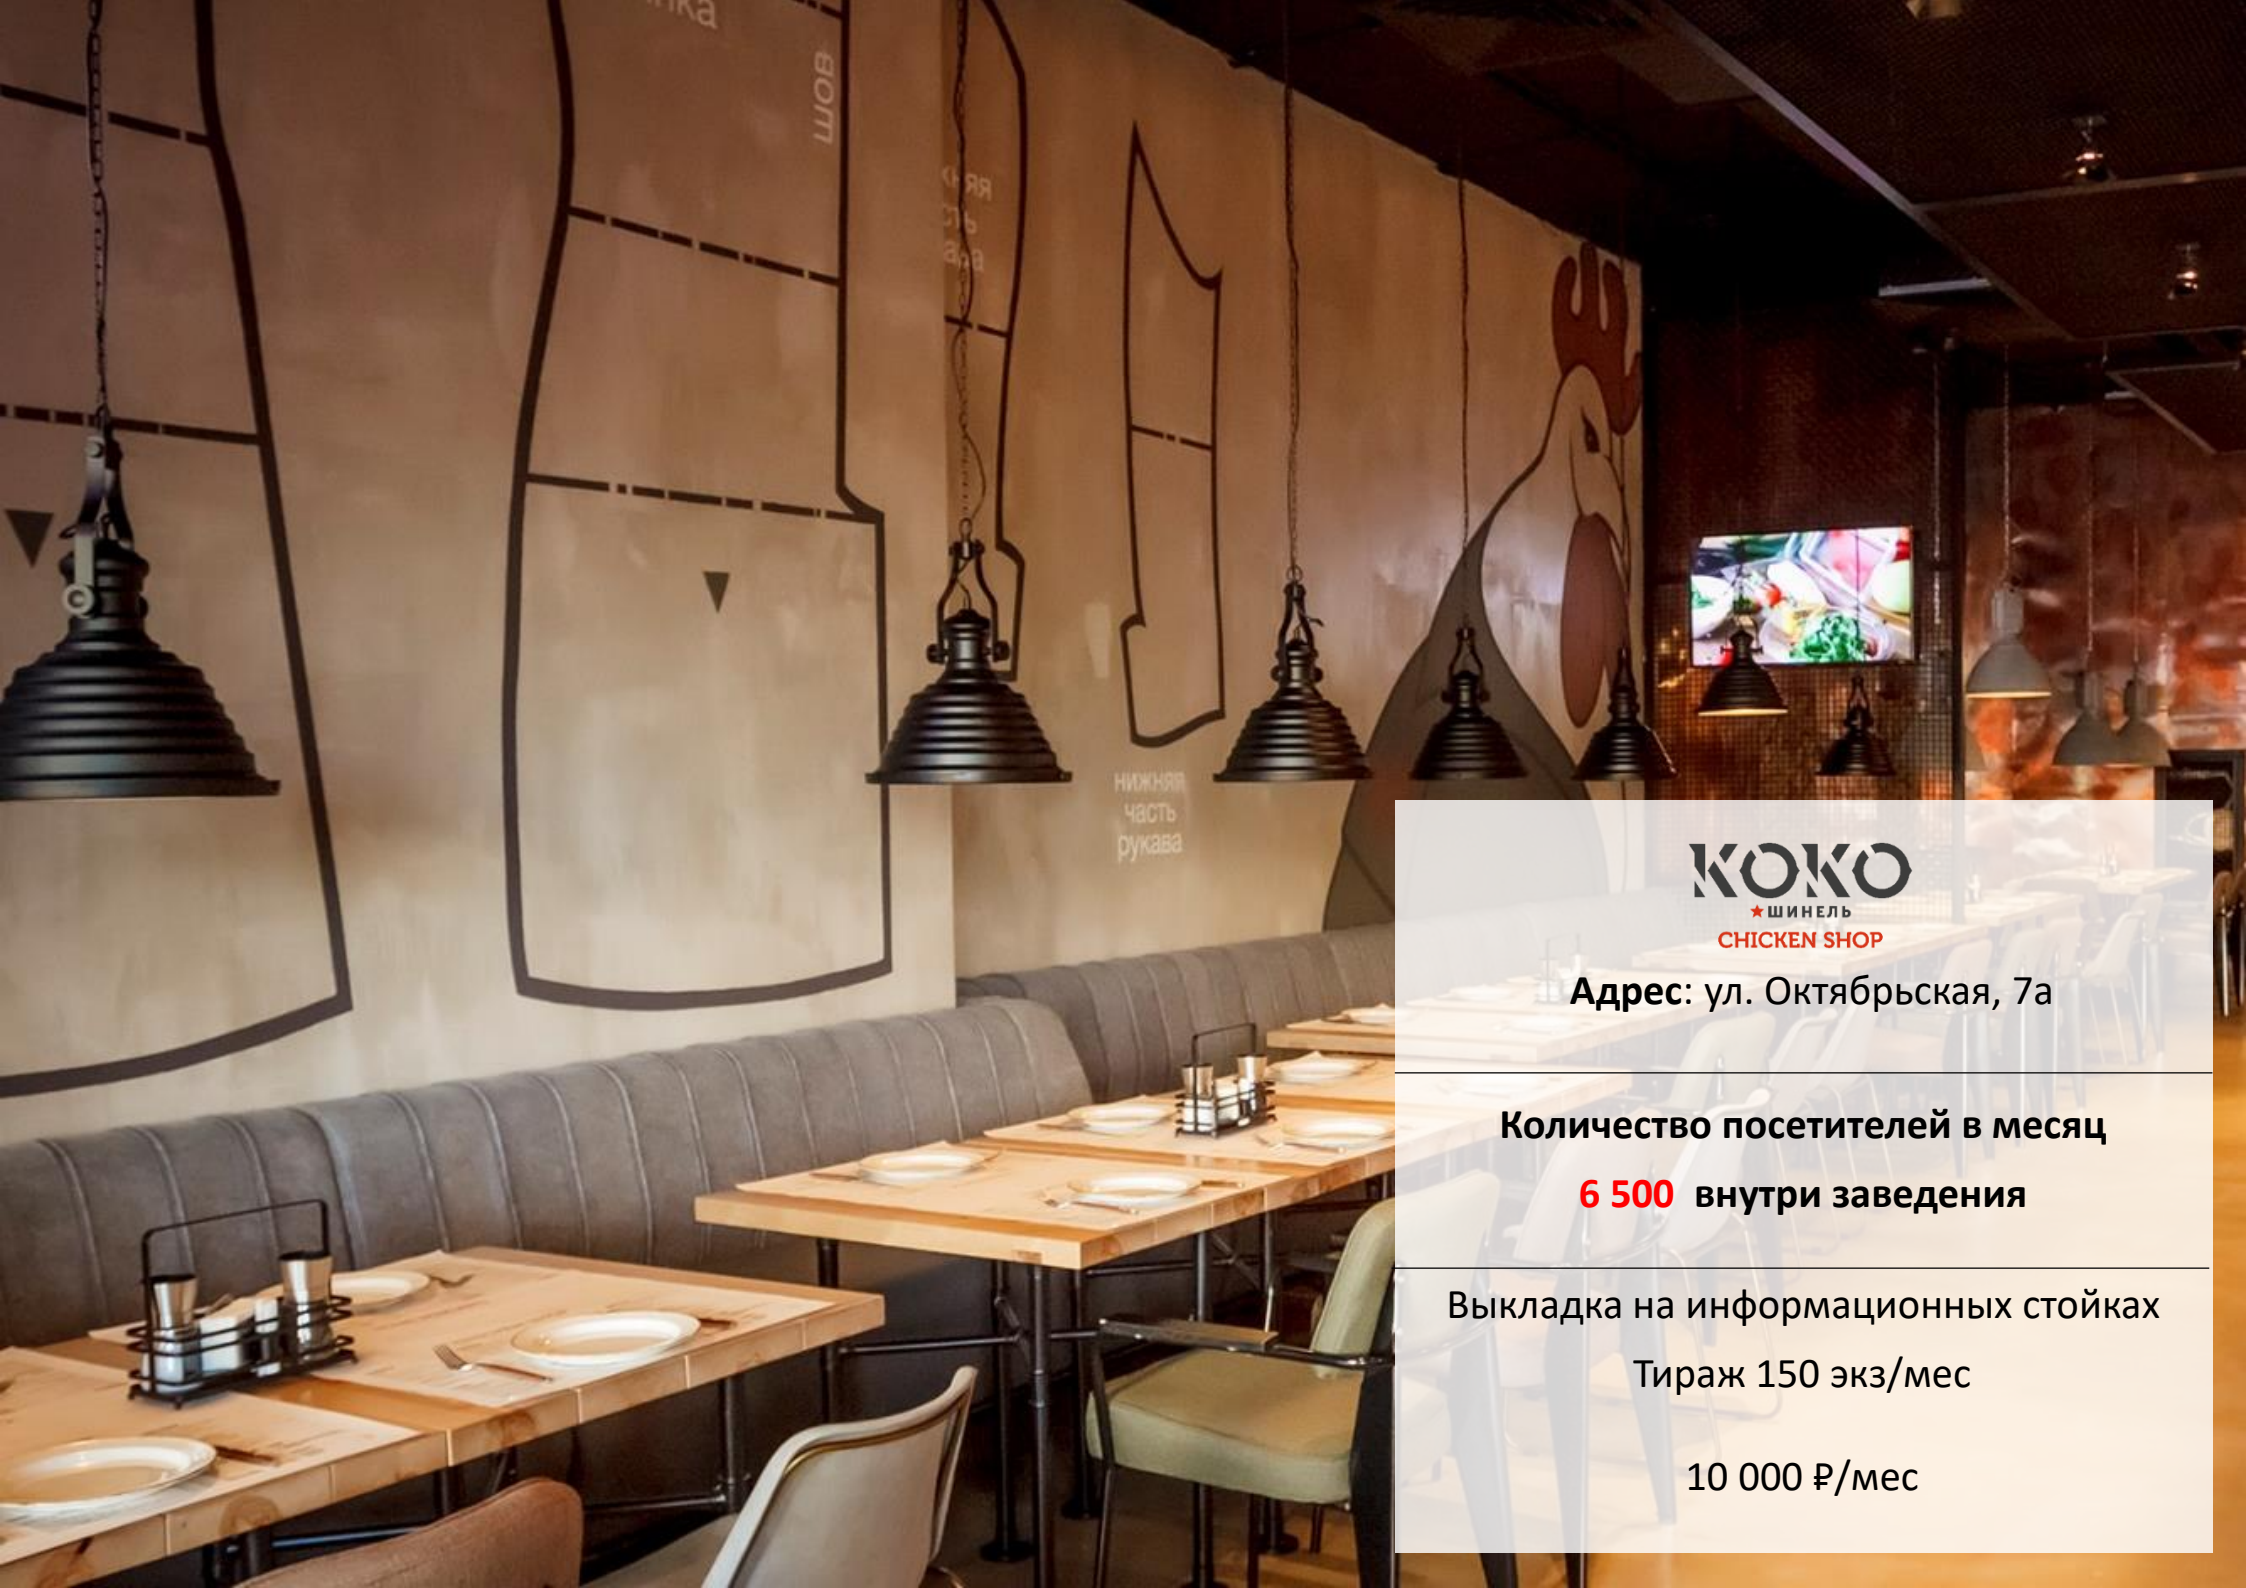

**КОКО**  
★ ШИНЕЛЬ  
CHICKEN SHOP

Адрес: ул. Октябрьская, 7а

Количество посетителей в месяц

**6 500** внутри заведения

Выкладка на информационных стойках

Тираж 150 экз/мес

10 000 ₽/мес

**SPORT BAR**